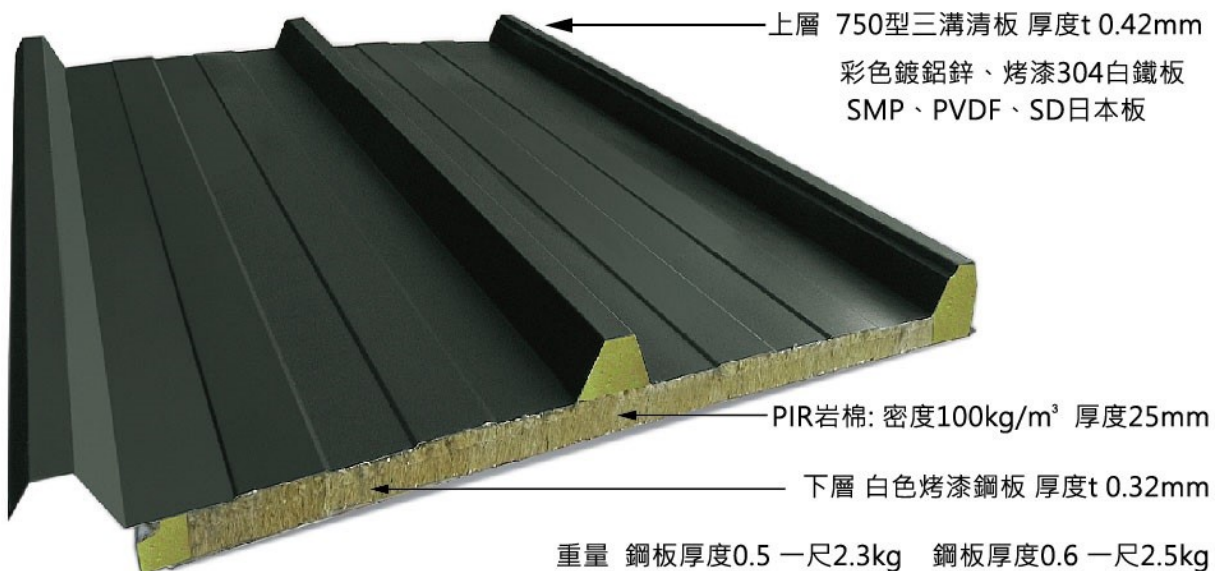

TSL-750型 岩棉三明治防火屋頂 防火時效半小時 | 岩棉 | 一體成型

- ① 內授營建管字號：1060814268
- ② 防火、隔雨音、隔熱、防水、防潮、美觀。
- ③ 加隱藏帽蓋無螺絲痕跡，美觀又防生鏽腐蝕
- ④ 排水快不漏水，重量輕耐震、施工簡易快速
- ⑤ 適用範圍：中、大型廠房、民宿、頂樓加蓋
- ⑥ 尺寸換算：1m²=4.4尺 1坪=14.52尺
適用材質：彩色鍍鋅鋅、烤漆304白鐵板
SMP、PVDF、SD日本板

斷面圖 750岩棉防火屋頂板

背面材質

白色烤漆鋼板 PE0.3±0.02

六角頭 4" (鑽尾)自攻螺絲釘

白鐵原色_防火屋頂(一體成型)

隱藏帽蓋結合

防火產品不斷更新，依本公司防火證書有效期限為準