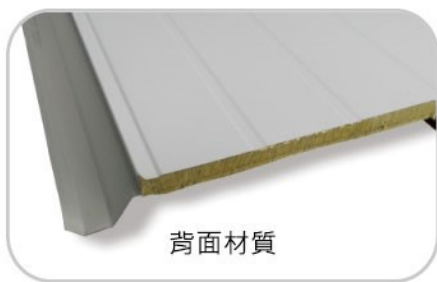

TSL-750型 岩棉三明治防火屋頂 防火時效半小時 | 岩棉 | 一體成型

- ① 內授營建管字號：1060814268
- ② 防火、隔雨音、隔熱、防水、防潮、美觀。
- ③ 加隱藏帽蓋無螺絲痕跡，美觀又防生鏽腐蝕
- ④ 排水快不漏水，重量輕耐震、施工簡易快速
- ⑤ 適用範圍：中、大型廠房、民宿、頂樓加蓋
- ⑥ 尺寸換算：1m²=4.4尺 1坪=14.52尺
適用材質：彩色鍍鋅鋅、烤漆304白鐵板
SMP、PVDF、SD日本板

斷面圖 750岩棉防火屋頂板

背面材質

白色烤漆鋼板 PE0.3±0.02

六角頭 4" (鑽尾)自攻螺絲釘

白鐵原色_防火屋頂(一體成型)

隱藏帽蓋結合

防火產品不斷更新，依本公司防火證書有效期限為準