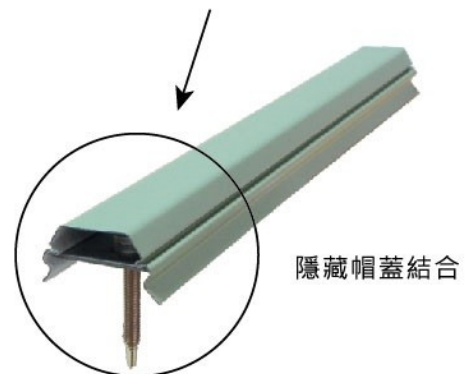

TSL-750型 岩棉三明治防火屋頂 防火時效半小時 | 岩棉 | 一體成型

- ① 內授營建管字號：1060814268
- ② 防火、隔雨音、隔熱、防水、防潮、美觀。
- ③ 加隱藏帽蓋無螺絲痕跡，美觀又防生鏽腐蝕
- ④ 排水快不漏水，重量輕耐震、施工簡易快速
- ⑤ 適用範圍：中、大型廠房、民宿、頂樓加蓋
- ⑥ 尺寸換算：1m²=4.4尺 1坪=14.52尺
適用材質：彩色鍍鋅鋅、烤漆304白鐵板
SMP、PVDF、SD日本板

斷面圖 750岩棉防火屋頂板

背面材質

白色烤漆鋼板 PE0.3±0.02

六角頭 4" (鑽尾)自攻螺絲釘

白鐵原色_防火屋頂(一體成型)

隱藏帽蓋結合

防火產品不斷更新，依本公司防火證書有效期限為準