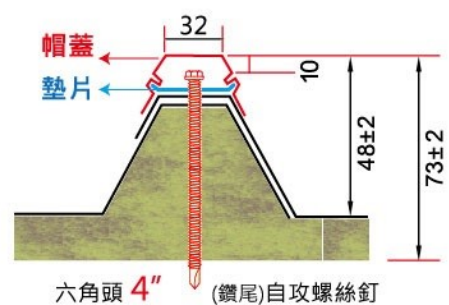

TSL-750型 岩棉三明治防火屋頂 防火時效半小時 | 岩棉 | 一體成型

- ① 內授營建管字號：1060814268
- ② 防火、隔雨音、隔熱、防水、防潮、美觀。
- ③ 加隱藏帽蓋無螺絲痕跡，美觀又防生鏽腐蝕
- ④ 排水快不漏水，重量輕耐震、施工簡易快速
- ⑤ 適用範圍：中、大型廠房、民宿、頂樓加蓋
- ⑥ 尺寸換算：1m²=4.4尺 1坪=14.52尺
適用材質：彩色鍍鋅鋅、烤漆304白鐵板
SMP、PVDF、SD日本板

斷面圖 750岩棉防火屋頂板

背面材質

白色烤漆鋼板 PE0.3±0.02

六角頭 4" (鑽尾)自攻螺絲釘

白鐵原色_防火屋頂(一體成型)

隱藏帽蓋結合

防火產品不斷更新，依本公司防火證書有效期限為準