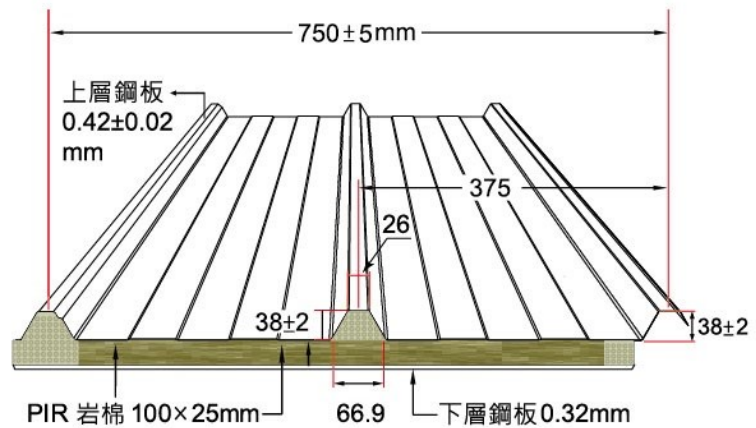

TSL-750型 岩棉三明治防火屋頂 防火時效半小時 | 岩棉 | 一體成型

- ① 內授營建管字號：1060814268
- ② 防火、隔雨音、隔熱、防水、防潮、美觀。
- ③ 加隱藏帽蓋無螺絲痕跡，美觀又防生鏽腐蝕
- ④ 排水快不漏水，重量輕耐震、施工簡易快速
- ⑤ 適用範圍：中、大型廠房、民宿、頂樓加蓋
- ⑥ 尺寸換算：1m²=4.4尺 1坪=14.52尺
適用材質：彩色鍍鋅鋅、烤漆304白鐵板
SMP、PVDF、SD日本板

斷面圖 750岩棉防火屋頂板

背面材質

白色烤漆鋼板 PE0.3±0.02

六角頭 4" (鑽尾)自攻螺絲釘

白鐵原色_防火屋頂(一體成型)

隱藏帽蓋結合

防火產品不斷更新，依本公司防火證書有效期限為準