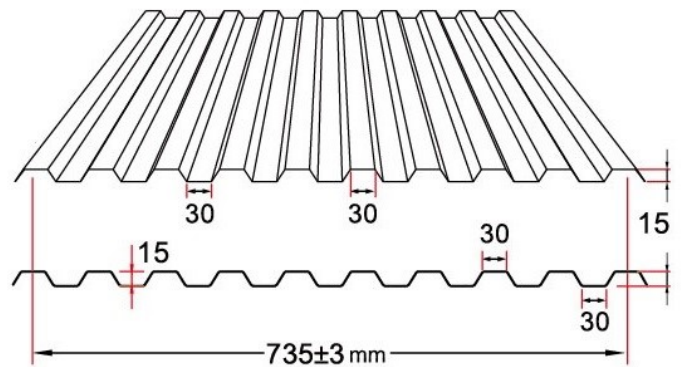

TSL-750型 陶瓷棉防火屋頂

防火時效半小時 | 陶瓷棉 | 複合式

- ① 內授營建管字號：1050806724號
- ② 附內政部核發:0.5小時防火證明書
- ③ 安裝快速: 任意裁剪、貼合、安裝方便
- ④ C型鋼免包覆防火材
- ⑤ 尺寸換算：1m²=4.4尺 1坪=14.52尺
- ⑥ 適用材質: 彩色鍍鋅、烤漆304白鐵板
SMP、PVDF、SD日本板

上層板 750型五溝清板(梅花溝)

下層板 735型十溝貨櫃板

防火陶瓷棉 一片尺寸(成捲)
600x7200x25mm(寬x長x厚)

上層 750型五溝清板 厚度t=0.42mm
彩色烤漆鋼板

中層 防火陶瓷棉
密度 96kg/m³
厚度 共25mm
(厚度12.5mmx2層)
一片尺寸:寬600x長7200mm(成捲)

下層 735型十溝貨櫃板 厚度t=0.42mm
彩色烤漆鋼板

C型鋼(間距1000mm)
150x65x20mm t3.0
本屋面系統C型鋼
無須包覆任何防火材