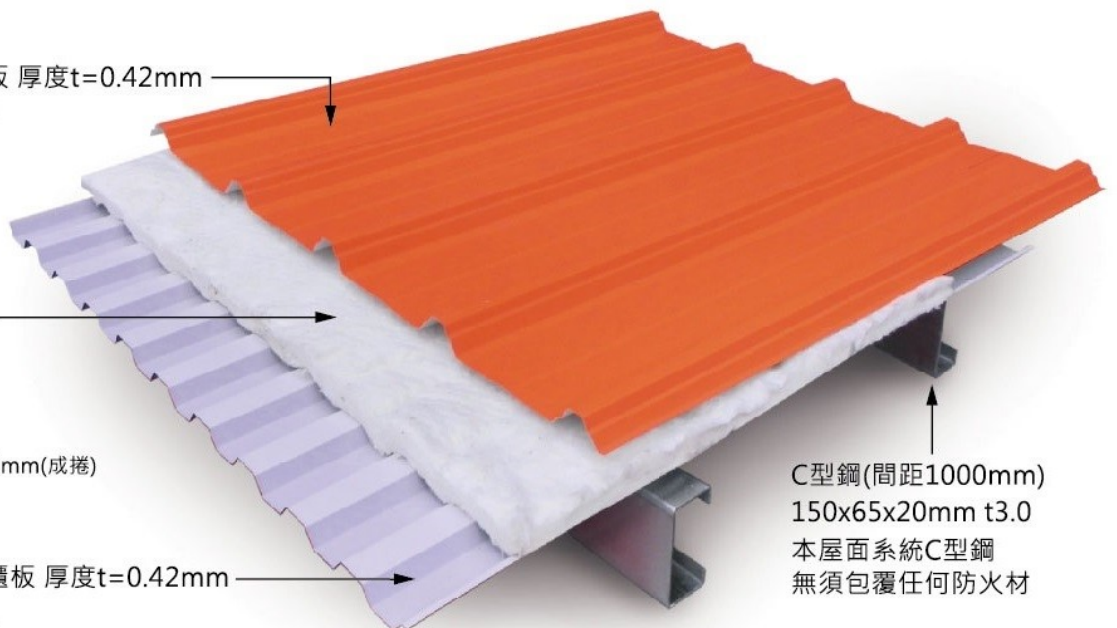

TSL-750型 陶瓷棉防火屋頂

防火時效半小時 | 陶瓷棉 | 複合式

- ① 內授營建管字號：1050806724號
- ② 附內政部核發:0.5小時防火證明書
- ③ 安裝快速: 任意裁剪、貼合、安裝方便
- ④ C型鋼免包覆防火材
- ⑤ 尺寸換算：1m²=4.4尺 1坪=14.52尺
- ⑥ 適用材質: 彩色鍍鋅、烤漆304白鐵板
SMP、PVDF、SD日本板

上層板 750型五溝清板(梅花溝)

下層板 735型十溝貨櫃板

防火陶瓷棉 一片尺寸(成捲)
600x7200x25mm(寬x長x厚)

上層 750型五溝清板 厚度t=0.42mm
彩色烤漆鋼板

中層 防火陶瓷棉
密度 96kg/m³
厚度 共25mm
(厚度12.5mmx2層)
一片尺寸:寬600x長7200mm(成捲)

下層 735型十溝貨櫃板 厚度t=0.42mm
彩色烤漆鋼板

C型鋼(間距1000mm)
150x65x20mm t3.0
本屋面系統C型鋼
無須包覆任何防火材