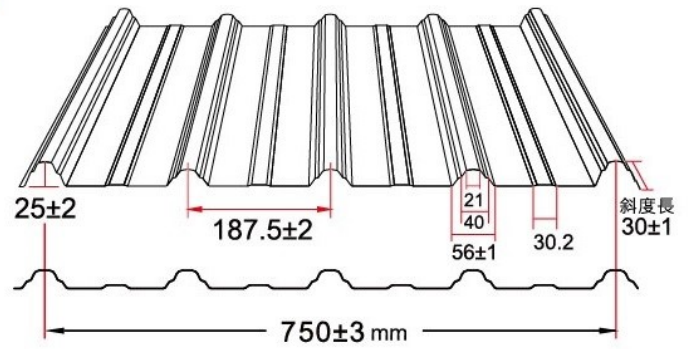

TSL-750型 陶瓷棉防火屋頂

防火時效半小時 | 陶瓷棉 | 複合式

- ① 內授營建管字號：1050806724號
- ② 附內政部核發:0.5小時防火證明書
- ③ 安裝快速: 任意裁剪、貼合、安裝方便
- ④ C型鋼免包覆防火材
- ⑤ 尺寸換算：1m²=4.4尺 1坪=14.52尺
- ⑥ 適用材質: 彩色鍍鋅、烤漆304白鐵板
SMP、PVDF、SD日本板

上層板 750型五溝清板(梅花溝)

下層板 735型十溝貨櫃板

防火陶瓷棉 一片尺寸(成捲)
600x7200x25mm(寬x長x厚)

上層 750型五溝清板 厚度t=0.42mm
彩色烤漆鋼板

中層 防火陶瓷棉
密度 96kg/m³
厚度 共25mm
(厚度12.5mmx2層)
一片尺寸:寬600x長7200mm(成捲)

下層 735型十溝貨櫃板 厚度t=0.42mm
彩色烤漆鋼板

C型鋼(間距1000mm)
150x65x20mm t3.0
本屋面系統C型鋼
無須包覆任何防火材