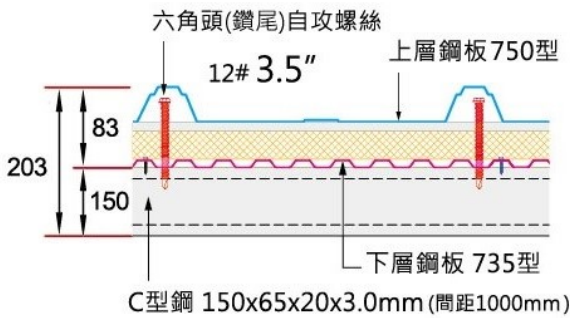

TSL-750型 陶瓷棉防火屋頂

防火時效半小時 | 陶瓷棉 | 複合式

- ① 內授營建管字號：1050806724號
- ② 附內政部核發:0.5小時防火證明書
- ③ 安裝快速: 任意裁剪、貼合、安裝方便
- ④ C型鋼免包覆防火材
- ⑤ 尺寸換算：1m²=4.4尺 1坪=14.52尺
- ⑥ 適用材質: 彩色鍍鋅、烤漆304白鐵板
SMP、PVDF、SD日本板

上層板 750型五溝清板(梅花溝)

下層板 735型十溝貨櫃板

防火陶瓷棉 一片尺寸(成捲)
600x7200x25mm(寬x長x厚)

上層 750型五溝清板 厚度t=0.42mm
彩色烤漆鋼板

中層 防火陶瓷棉
密度 96kg/m³
厚度 共25mm
(厚度12.5mmx2層)
一片尺寸:寬600x長7200mm(成捲)

下層 735型十溝貨櫃板 厚度t=0.42mm
彩色烤漆鋼板

C型鋼(間距1000mm)
150x65x20mm t3.0
本屋面系統C型鋼
無須包覆任何防火材