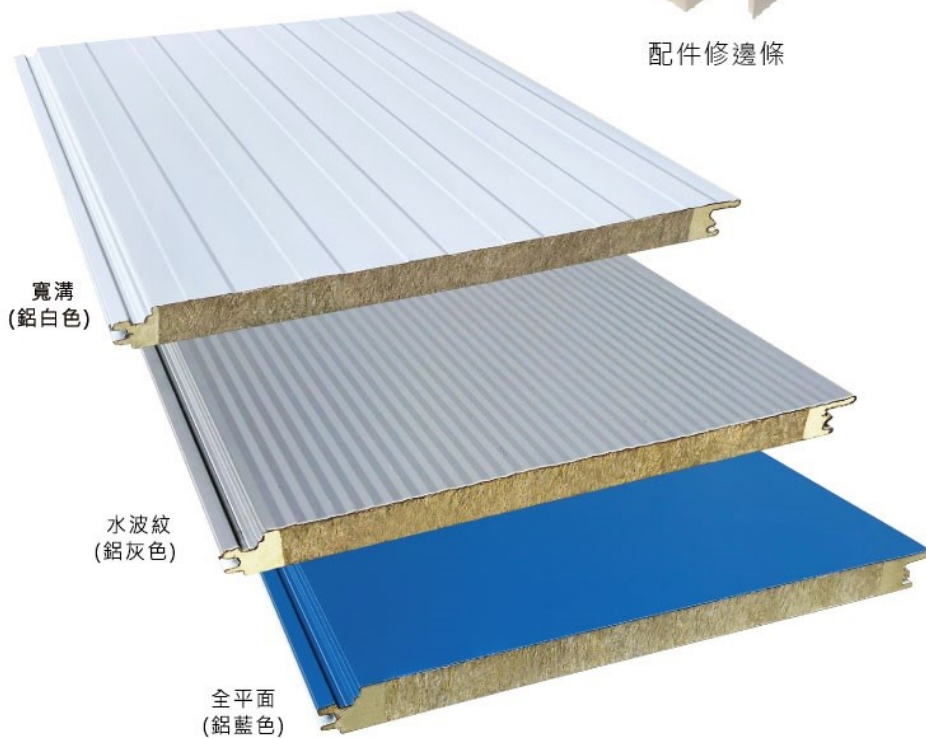

TSL-750 · 1000型 岩棉防火壁板

防火時效一小時 | 岩棉 | 一體成型

- 1 內授營建管字號：1090811369 號
- 2 防火、隔熱、防水、美觀、多重隔絕效果。
- 3 一體成型板，施工不會鐵屑殘留在岩棉內生鏽破壞。
- 4 一體成型板，皮膚不會觸摸到岩棉，減少皮膚刺癢。
- 5 可申請防火認證：內政部審核認可，防火時效1小時。
- 6 適用：體育館、物流中心、大跨距廠房、自動倉儲。
- 7 適用材質：彩色鋁鋅.SD日本板.SMP.PVDF.烤漆304白鐵板

尺寸換算：750型 1m²=4.4尺 1坪=14.52尺 重量:1尺3.5kg

尺寸換算：1000型 1m²=3.3尺 1坪=10.89尺 重量:1尺4.3kg

斷面圖 防火牆面板

防火產品不斷更新，依本公司證書有效期限為準

組裝說明圖 & 配件修邊條，請參考第34頁

配件修邊條

施工簡易，縮短工期、降低人事成本

插槽扣合式組裝，人人皆可施工做