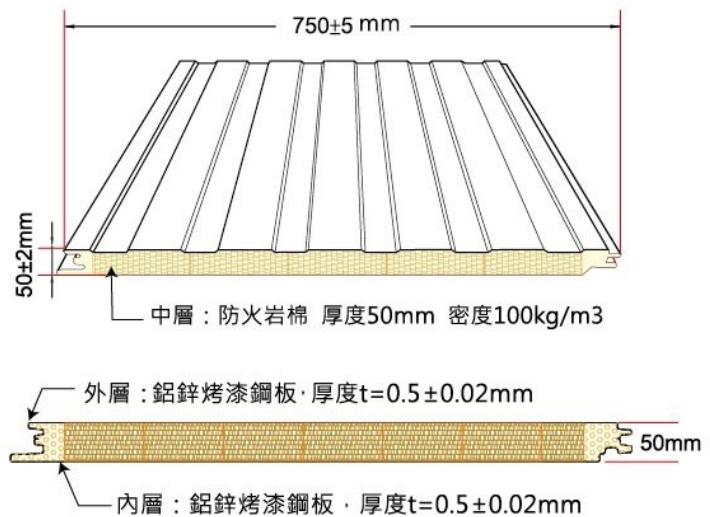

TSL-750 · 1000型 岩棉防火壁板

防火時效一小時 | 岩棉 | 一體成型

- 1 內授營建管字號：1090811369 號
- 2 防火、隔熱、防水、美觀、多重隔絕效果。
- 3 一體成型板，施工不會鐵屑殘留在岩棉內生鏽破壞。
- 4 一體成型板，皮膚不會觸摸到岩棉，減少皮膚刺癢。
- 5 可申請防火認證：內政部審核認可，防火時效1小時。
- 6 適用：體育館、物流中心、大跨距廠房、自動倉儲。
- 7 適用材質：彩色鋁鋅.SD日本板.SMP.PVDF.烤漆304白鐵板

尺寸換算：750型 1m²=4.4尺 1坪=14.52尺 重量:1尺3.5kg

尺寸換算：1000型 1m²=3.3尺 1坪=10.89尺 重量:1尺4.3kg

斷面圖 防火牆面板

防火產品不斷更新，依本公司證書有效期限為準

組裝說明圖 & 配件修邊條，請參考第34頁

配件修邊條

施工簡易，縮短工期、降低人事成本

插槽扣合式組裝，人人皆可施工做