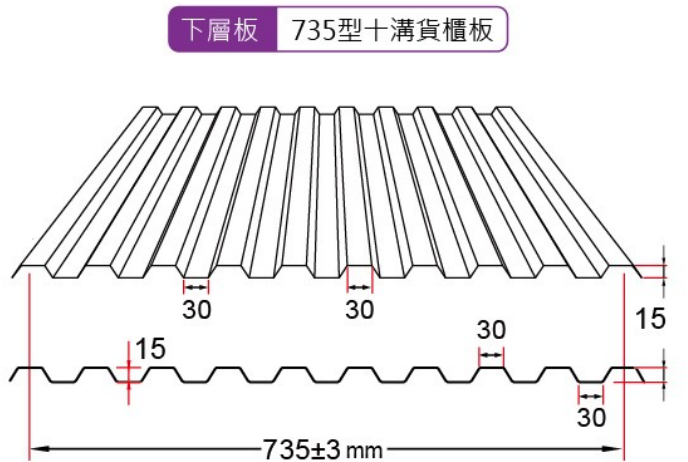

TSL-750型 陶瓷棉防火屋頂

防火時效半小時 | 陶瓷棉 | 複合式

- ① 內授營建管字號：1050806724號
- ② 附內政部核發:0.5小時防火證明書
- ③ 安裝快速: 任意裁剪、貼合、安裝方便
- ④ C型鋼免包覆防火材
- ⑤ 尺寸換算：1m²=4.4尺 1坪=14.52尺
- ⑥ 適用材質: 彩色鍍鋅、烤漆304白鐵板
SMP、PVDF、SD日本板

防火陶瓷棉 一片尺寸(成捲)
600x7200x25mm(寬x長x厚)

上層 750型五溝清板 厚度t=0.42mm
彩色烤漆鋼板

中層 防火陶瓷棉
密度 96kg/m³
厚度 共25mm
(厚度12.5mmx2層)
一片尺寸:寬600x長7200mm(成捲)

下層 735型十溝貨櫃板 厚度t=0.42mm
彩色烤漆鋼板

C型鋼(間距1000mm)
150x65x20mm t3.0
本屋面系統C型鋼
無須包覆任何防火材

防火產品不斷更新，依本公司防火證書有效期限為準