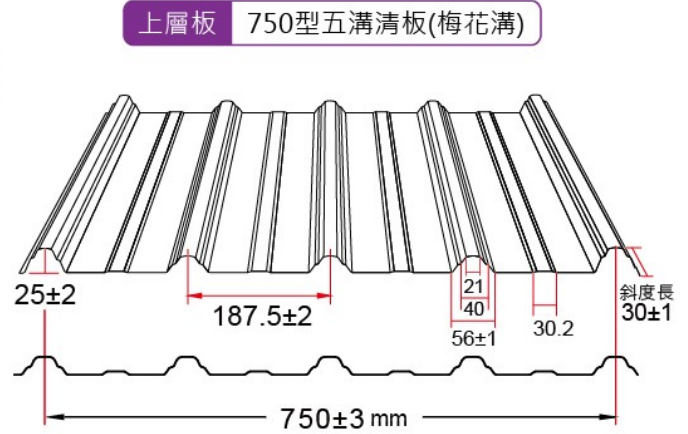

TSL-750型 陶瓷棉防火屋頂

防火時效半小時 | 陶瓷棉 | 複合式

- ① 內授營建管字號：1050806724號
- ② 附內政部核發:0.5小時防火證明書
- ③ 安裝快速: 任意裁剪、貼合、安裝方便
- ④ C型鋼免包覆防火材
- ⑤ 尺寸換算：1m²=4.4尺 1坪=14.52尺
- ⑥ 適用材質: 彩色鍍鋅、烤漆304白鐵板
SMP、PVDF、SD日本板

防火陶瓷棉 一片尺寸(成捲)
600x7200x25mm(寬x長x厚)

上層 750型五溝清板 厚度t=0.42mm
彩色烤漆鋼板

中層 防火陶瓷棉
密度 96kg/m³
厚度 共25mm
(厚度12.5mmx2層)
一片尺寸:寬600x長7200mm(成捲)

下層 735型十溝貨櫃板 厚度t=0.42mm
彩色烤漆鋼板

C型鋼(間距1000mm)
150x65x20mm t3.0
本屋面系統C型鋼
無須包覆任何防火材

防火產品不斷更新，依本公司防火證書有效期限為準