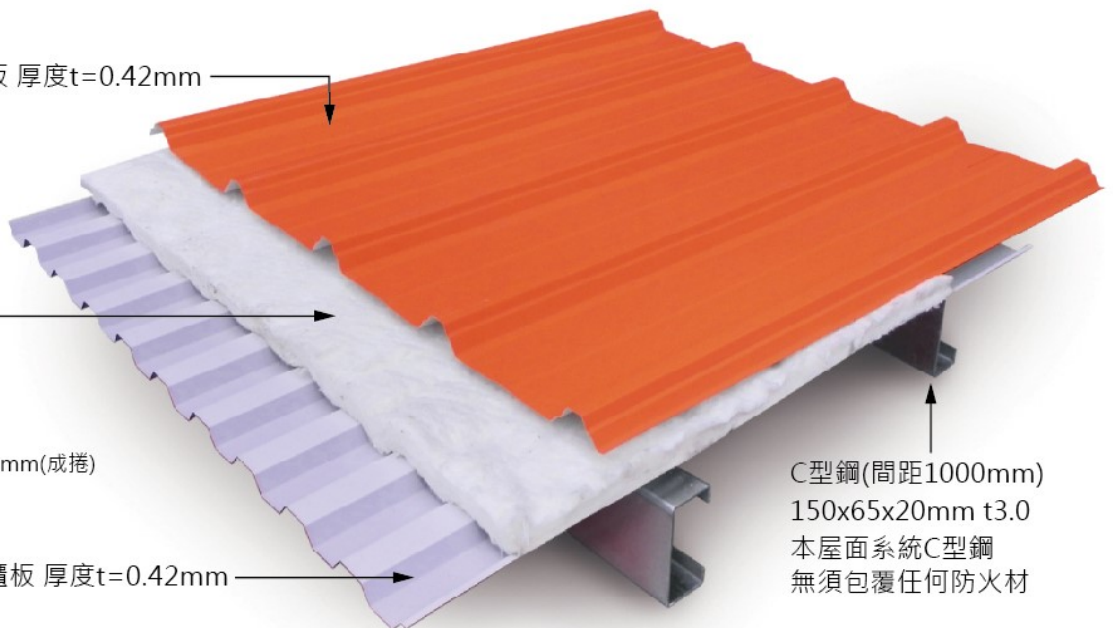

TSL-750型 陶瓷棉防火屋頂

防火時效半小時 | 陶瓷棉 | 複合式

- ① 內授營建管字號：1050806724號
- ② 附內政部核發:0.5小時防火證明書
- ③ 安裝快速: 任意裁剪、貼合、安裝方便
- ④ C型鋼免包覆防火材
- ⑤ 尺寸換算：1m²=4.4尺 1坪=14.52尺
- ⑥ 適用材質: 彩色鍍鋅、烤漆304白鐵板
SMP、PVDF、SD日本板

防火陶瓷棉 一片尺寸(成捲)
600x7200x25mm(寬x長x厚)

上層 750型五溝清板 厚度t=0.42mm
彩色烤漆鋼板

中層 防火陶瓷棉
密度 96kg/m³
厚度 共25mm
(厚度12.5mmx2層)
一片尺寸:寬600x長7200mm(成捲)

下層 735型十溝貨櫃板 厚度t=0.42mm
彩色烤漆鋼板

C型鋼(間距1000mm)
150x65x20mm t3.0
本屋面系統C型鋼
無須包覆任何防火材

防火產品不斷更新，依本公司防火證書有效期限為準