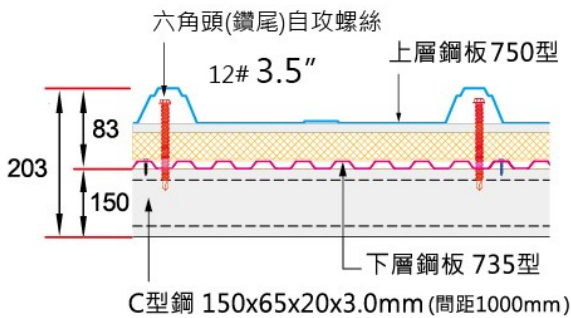

TSL-750型 陶瓷棉防火屋頂

防火時效半小時 | 陶瓷棉 | 複合式

- ① 內授營建管字號：1050806724號
- ② 附內政部核發:0.5小時防火證明書
- ③ 安裝快速: 任意裁剪、貼合、安裝方便
- ④ C型鋼免包覆防火材
- ⑤ 尺寸換算：1m²=4.4尺 1坪=14.52尺
- ⑥ 適用材質: 彩色鍍鋅、烤漆304白鐵板
SMP、PVDF、SD日本板

防火陶瓷棉 一片尺寸(成捲)
600x7200x25mm(寬x長x厚)

上層 750型五溝清板 厚度t=0.42mm
彩色烤漆鋼板

中層 防火陶瓷棉
密度 96kg/m³
厚度 共25mm
(厚度12.5mmx2層)
一片尺寸:寬600x長7200mm(成捲)

下層 735型十溝貨櫃板 厚度t=0.42mm
彩色烤漆鋼板

C型鋼(間距1000mm)
150x65x20mm t3.0
本屋面系統C型鋼
無須包覆任何防火材

防火產品不斷更新，依本公司防火證書有效期限為準