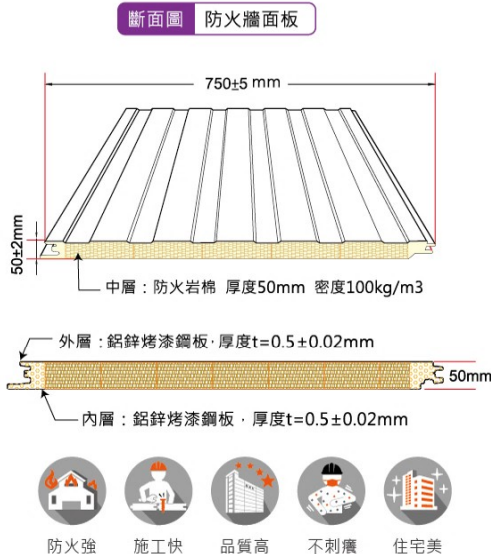

TSL-750 ▪ 1000型 岩棉防火壁板 一體成型 | 防火認證時效1小時

- 1 內授營建管字號：1070820657號
- 2 防火、隔熱、防水、美觀，多重隔絕效果。
- 3 一體成型板，施工不會鐵屑殘留在岩棉內生鏽破壞。
- 4 一體成型板，皮膚不會觸摸到岩棉，減少皮膚刺癢。
- 5 可申請防火認證：內政部審核認可，防火時效1小時。
- 6 適用：體育館、物流中心、大跨距廠房、自動倉儲。
- 7 適用材質：彩色鋁鋅.SD日本板.SMP.PVDF.烤漆304白鐵板

尺寸換算：750型 1m²=4.4尺 1坪=14.52尺
 尺寸換算：1000型 1m²=3.3尺 1坪=10.89尺
 重量：750型1尺3.5kg 1000型1尺4.3kg

防火產品不斷更新，依本公司證書有效期限為準

插槽扣合式組裝，人人皆可施工做

施工簡易，縮短工期、降低人事成本

牆面平整度高、無螺絲痕跡、外觀美

組裝說明圖

ASSEMBLY DIAGRAM

TSL-750型 ▪ 1000型 鋁料修邊條 50mm專用 / 長度6000mm / 烤漆顏色:牙白色