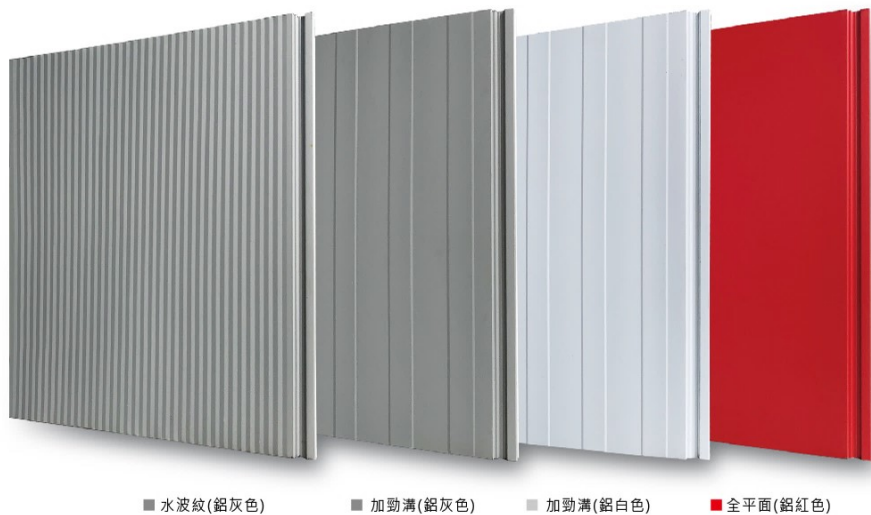

TSL-750 ▪ 1000型 岩棉防火壁板 一體成型 | 防火認證時效1小時

- 1 內授營建管字號：1070820657號
- 2 防火、隔熱、防水、美觀，多重隔絕效果。
- 3 一體成型板，施工不會鐵屑殘留在岩棉內生鏽破壞。
- 4 一體成型板，皮膚不會觸摸到岩棉，減少皮膚刺癢。
- 5 可申請防火認證：內政部審核認可，防火時效1小時。
- 6 適用：體育館、物流中心、大跨距廠房、自動倉儲。
- 7 適用材質：彩色鋁鋅.SD日本板.SMP.PVDF.烤漆304白鐵板

尺寸換算：750型 1m²=4.4尺 1坪=14.52尺
 尺寸換算：1000型 1m²=3.3尺 1坪=10.89尺
 重量：750型1尺3.5kg 1000型1尺4.3kg

防火產品不斷更新，依本公司證書有效期限為準

插槽扣合式組裝，人人皆可施工做

施工簡易，縮短工期、降低人事成本

牆面平整度高、無螺絲痕跡、外觀美

組裝說明圖

ASSEMBLY DIAGRAM

TSL-750型 ▪ 1000型 鋁料修邊條 50mm專用 / 長度6000mm / 烤漆顏色:牙白色