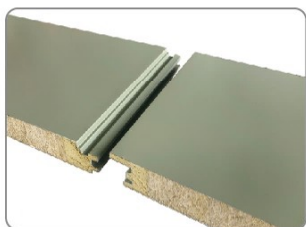

TSL-750 ▪ 1000型 岩棉防火壁板 一體成型 | 防火認證時效1小時

- 1 內授營建管字號：1070820657號
- 2 防火、隔熱、防水、美觀，多重隔絕效果。
- 3 一體成型板，施工不會鐵屑殘留在岩棉內生鏽破壞。
- 4 一體成型板，皮膚不會觸摸到岩棉，減少皮膚刺癢。
- 5 可申請防火認證：內政部審核認可，防火時效1小時。
- 6 適用：體育館、物流中心、大跨距廠房、自動倉儲。
- 7 適用材質：彩色鋁鋅.SD日本板.SMP.PVDF.烤漆304白鐵板

尺寸換算：750型 1m²=4.4尺 1坪=14.52尺
 尺寸換算：1000型 1m²=3.3尺 1坪=10.89尺
 重量：750型1尺3.5kg 1000型1尺4.3kg

防火產品不斷更新，依本公司證書有效期限為準

插槽扣合式組裝，人人皆可施工做

施工簡易，縮短工期、降低人事成本

牆面平整度高、無螺絲痕跡、外觀美

組裝說明圖

ASSEMBLY DIAGRAM

TSL-750型 ▪ 1000型 鋁料修邊條 50mm專用 / 長度6000mm / 烤漆顏色:牙白色