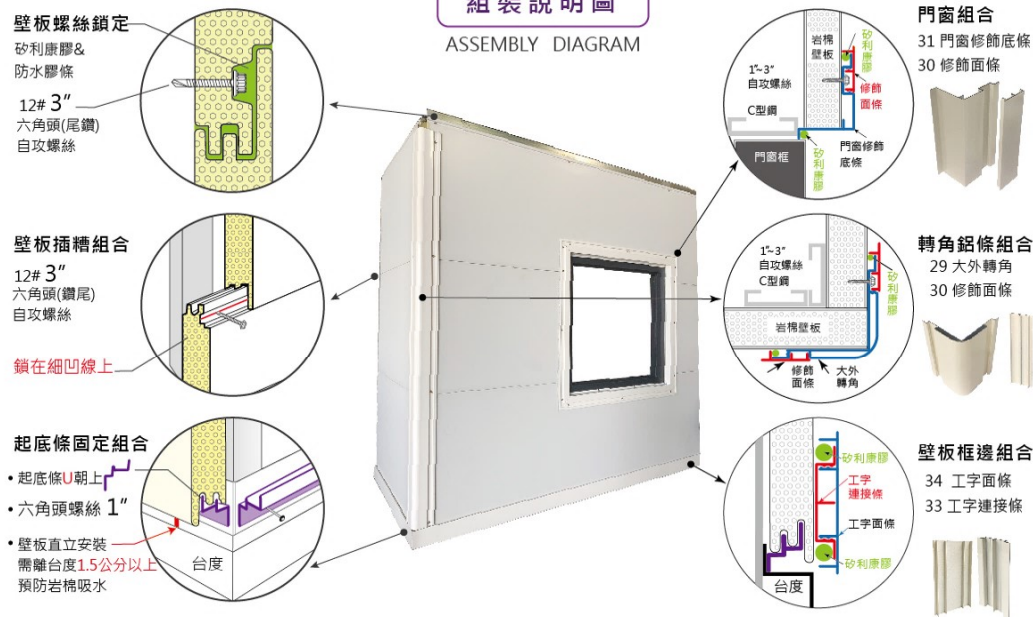

TSL-750 ▪ 1000型 岩棉防火壁板 一體成型 | 防火認證時效1小時

- 1 內授營建管字號：1070820657號
- 2 防火、隔熱、防水、美觀，多重隔絕效果。
- 3 一體成型板，施工不會鐵屑殘留在岩棉內生鏽破壞。
- 4 一體成型板，皮膚不會觸摸到岩棉，減少皮膚刺癢。
- 5 可申請防火認證：內政部審核認可，防火時效1小時。
- 6 適用：體育館、物流中心、大跨距廠房、自動倉儲。
- 7 適用材質：彩色鋁鋅.SD日本板.SMP.PVDF.烤漆304白鐵板

尺寸換算：750型 1m²=4.4尺 1坪=14.52尺
 尺寸換算：1000型 1m²=3.3尺 1坪=10.89尺
 重量：750型1尺3.5kg 1000型1尺4.3kg

防火產品不斷更新，依本公司證書有效期限為準

插槽扣合式組裝，人人皆可施工做

施工簡易，縮短工期、降低人事成本

牆面平整度高、無螺絲痕跡、外觀美

組裝說明圖

ASSEMBLY DIAGRAM

TSL-750型 ▪ 1000型 鋁料修邊條 50mm專用 / 長度6000mm / 烤漆顏色:牙白色